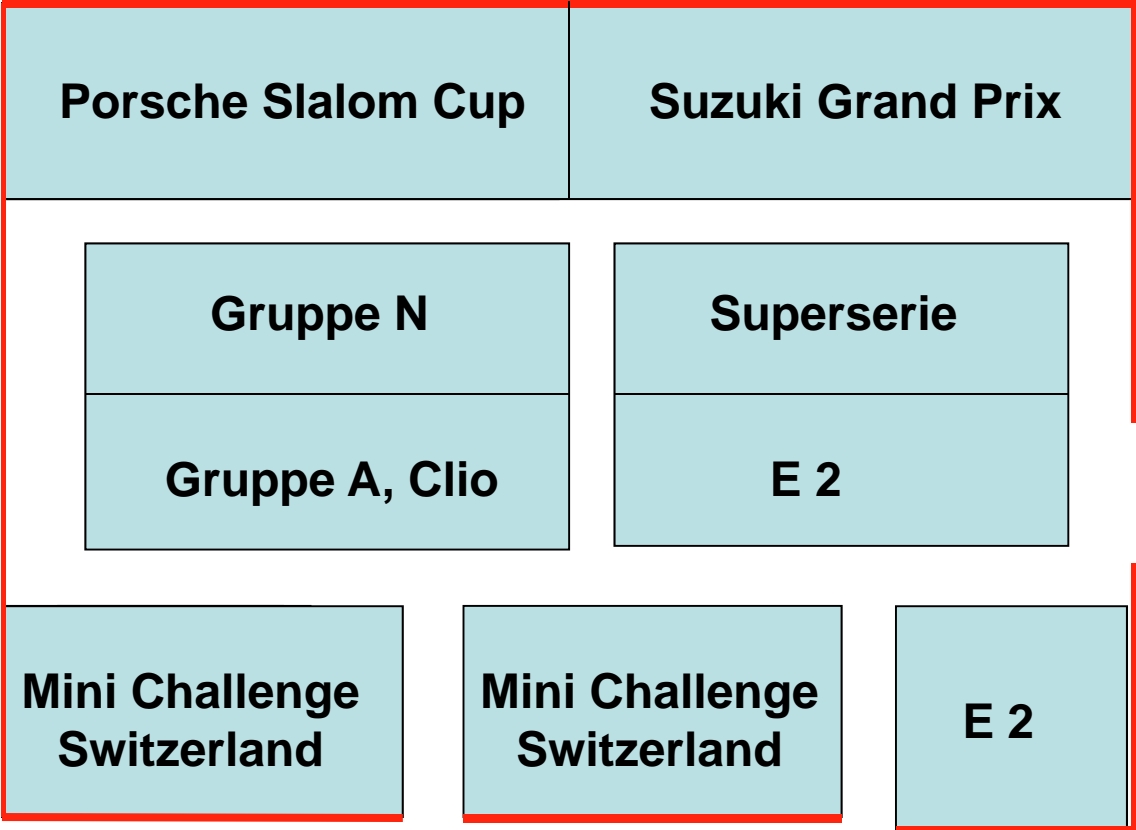

Fahrerlager

FREITAG

WC

Sekretariat
Wagenabnahme

16.NAT.Slalom Interlaken 4.Mai 2012

**Teilnehmer
FR.+ SA.**

WICHTIG:
Im ganzen Fahrerlager ist das Betreten der Grasflächen verboten!
Alle Anhänger müssen in den Anhängerpark!

Fahrerlager

SAMSTAG

WC

Sekretariat
Wagenabnahme

16.NAT.Slalom Interlaken 5.Mai 2012

WICHTIG:
Im ganzen Fahrerlager ist das Betreten der Grasflächen verboten!
Alle Anhänger müssen in den Anhängerpark!