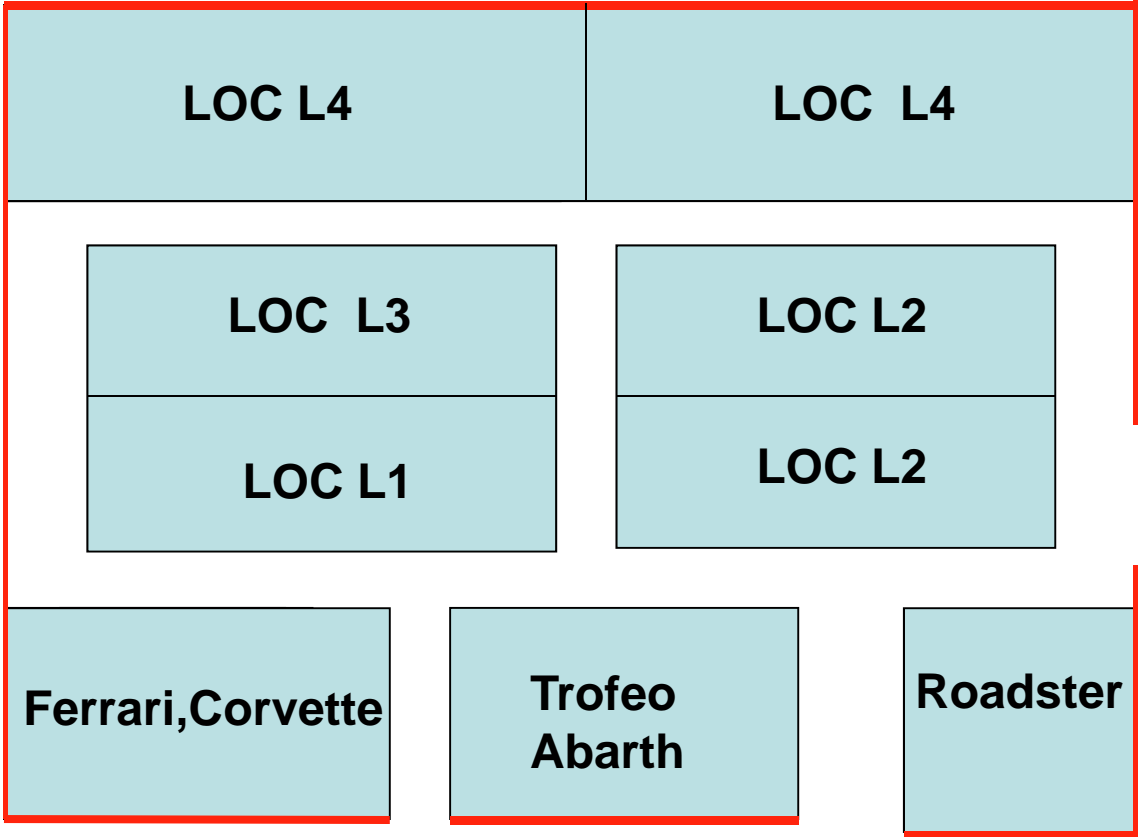

Fahrerlager

FREITAG

WC

Sekretariat
Wagenabnahme

16.NAT.Slalom Interlaken 4.Mai 2012

**Teilnehmer
FR.+ SA.**

WICHTIG:
Im ganzen Fahrerlager ist das Betreten der Grasflächen verboten!
Alle Anhänger müssen in den Anhängerpark!

Fahrerlager

SAMSTAG

WC

Sekretariat
Wagenabnahme

16.NAT.Slalom Interlaken 5.Mai 2012

WICHTIG:
Im ganzen Fahrerlager ist das Betreten der Grasflächen verboten!
Alle Anhänger müssen in den Anhängerpark!