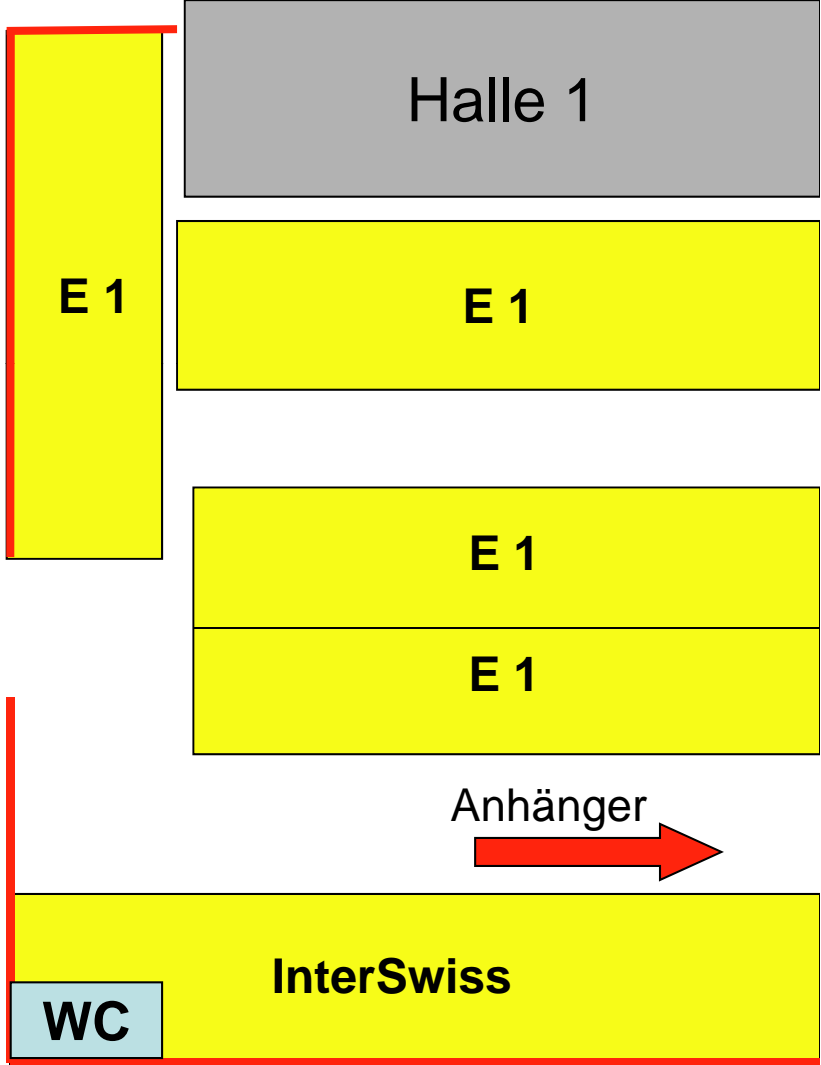

Fahrerlager

FREITAG

WC

Sekretariat
Wagenabnahme

16.NAT.Slalom Interlaken 4.Mai 2012

**Teilnehmer
FR.+ SA.**

WICHTIG:
Im ganzen Fahrerlager ist das Betreten der Grasflächen verboten!
Alle Anhänger müssen in den Anhängerpark!

Fahrerlager

SAMSTAG

WC

Sekretariat
Wagenabnahme

16.NAT.Slalom Interlaken 5.Mai 2012

WICHTIG:
Im ganzen Fahrerlager ist das Betreten der Grasflächen verboten!
Alle Anhänger müssen in den Anhängerpark!