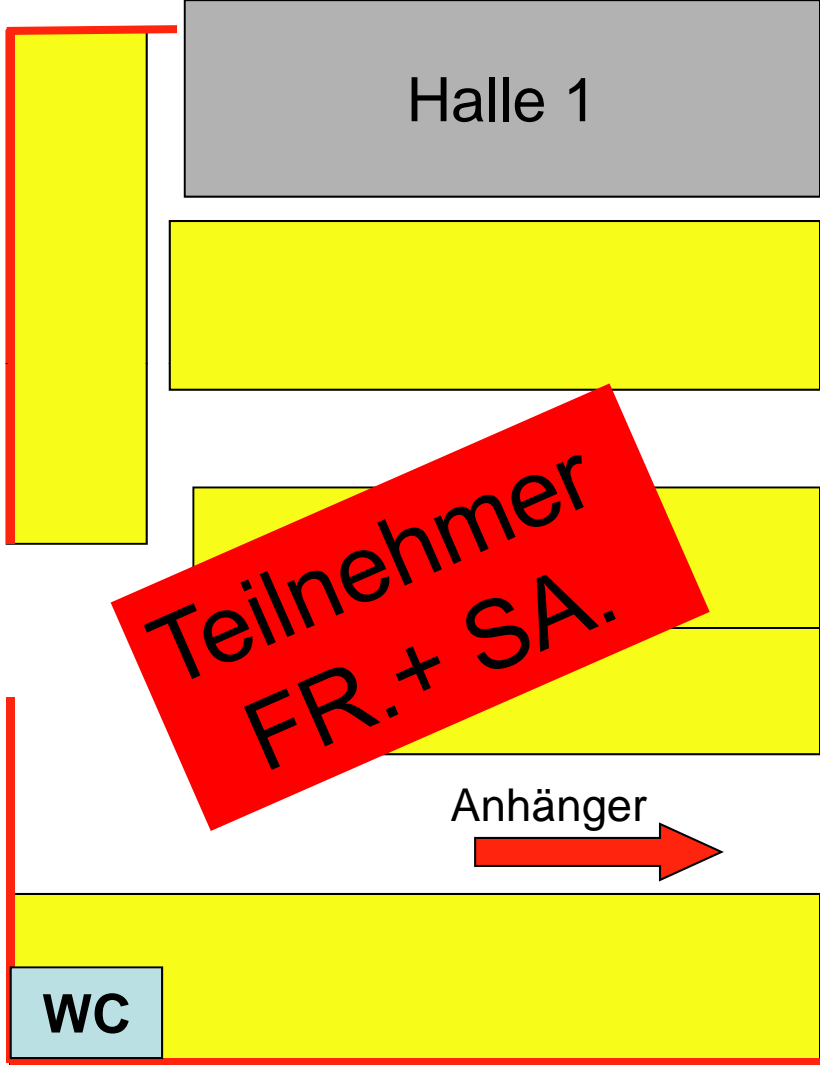

Fahrerlager

FREITAG

WC

Sekretariat
Wagenabnahme

16.NAT.Slalom Interlaken 4.Mai 2012

**Teilnehmer
FR.+ SA.**

WICHTIG:
Im ganzen Fahrerlager ist das Betreten der Grasflächen verboten!
Alle Anhänger müssen in den Anhängerpark!

Fahrerlager

SAMSTAG

WC

Sekretariat
Wagenabnahme

16.NAT.Slalom Interlaken 5.Mai 2012

WICHTIG:
Im ganzen Fahrerlager ist das Betreten der Grasflächen verboten!
Alle Anhänger müssen in den Anhängerpark!