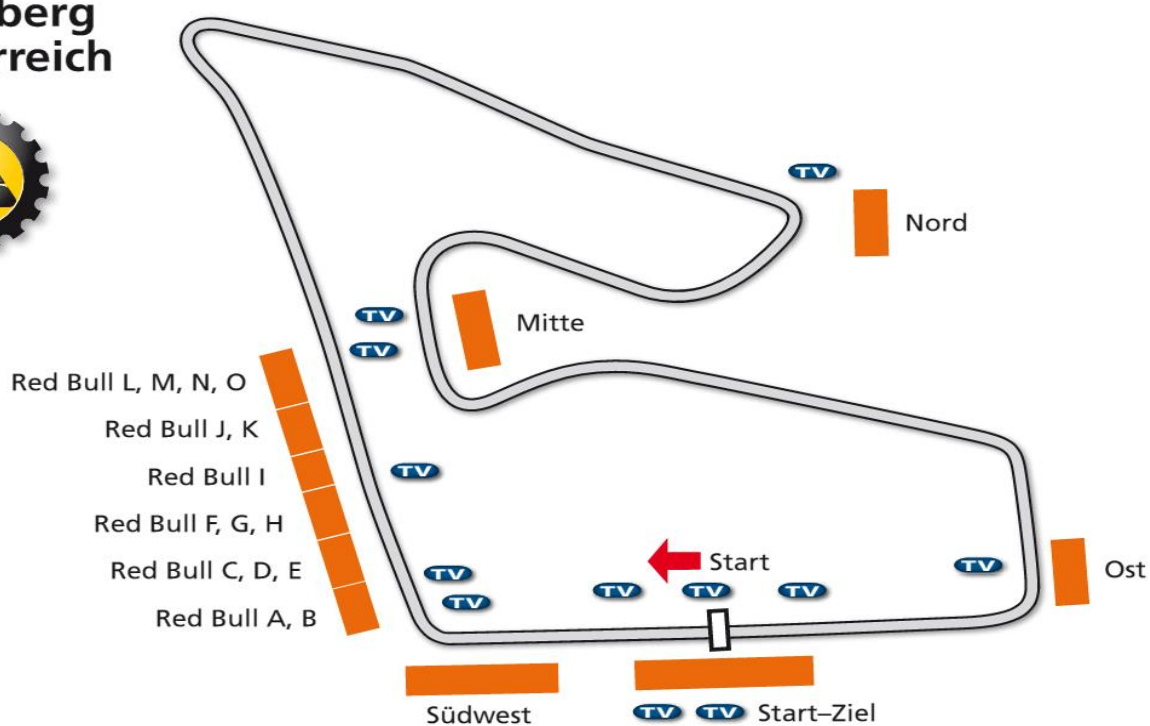

Automobil Club der Schweiz
Automobile Club de Suisse
Automobile Club Svizzero

Spielberg Österreich

Automobile Club de Suisse

Section Genève

Ch. Du Clos de la Fonderie 19 | Case postale 1205 | CH-1227 Carouge

Tel. +41 22 342 22 33 | Fax +41 22 301 37 11 | acs.geneve@acs.ch | acs.ch/geneve