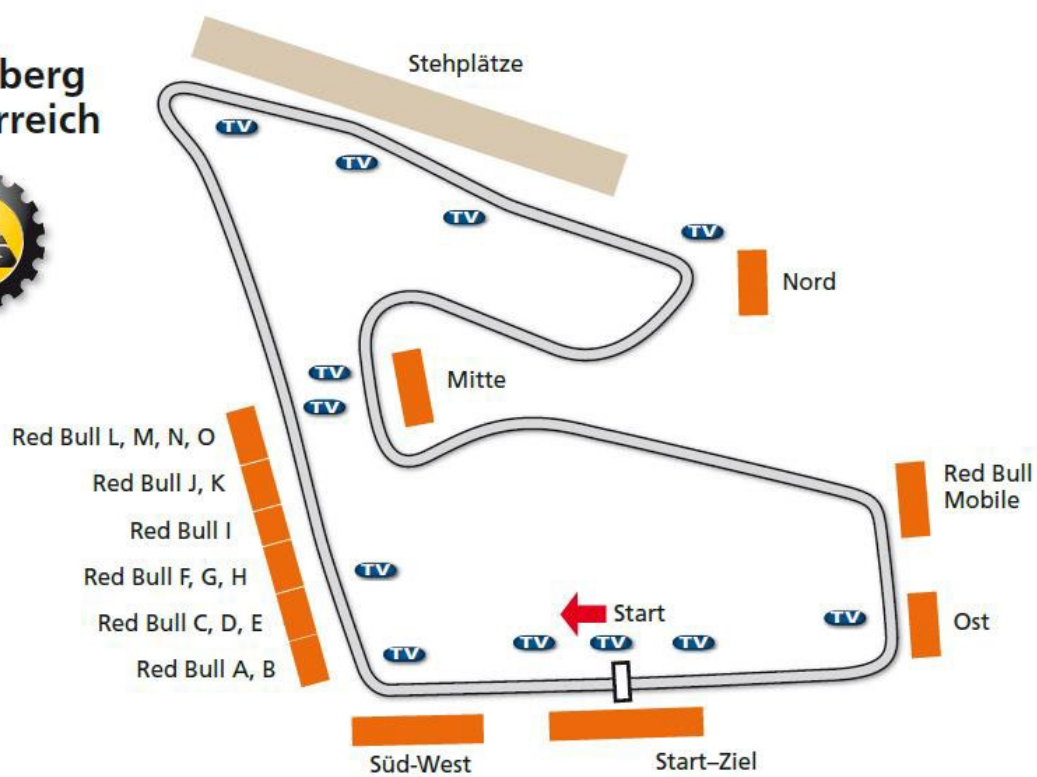

Automobil Club der Schweiz
Automobile Club de Suisse
Automobile Club Svizzero

Spielberg
Österreich

Automobile Club de Suisse

Section Genève

Ch. Du Clos de la Fonderie 19 | Case postale 1205 | CH-1227 Carouge

Tel. +41 22 342 22 33 | Fax +41 22 301 37 11 | acs.geneve@acs.ch | acs.ch/geneve