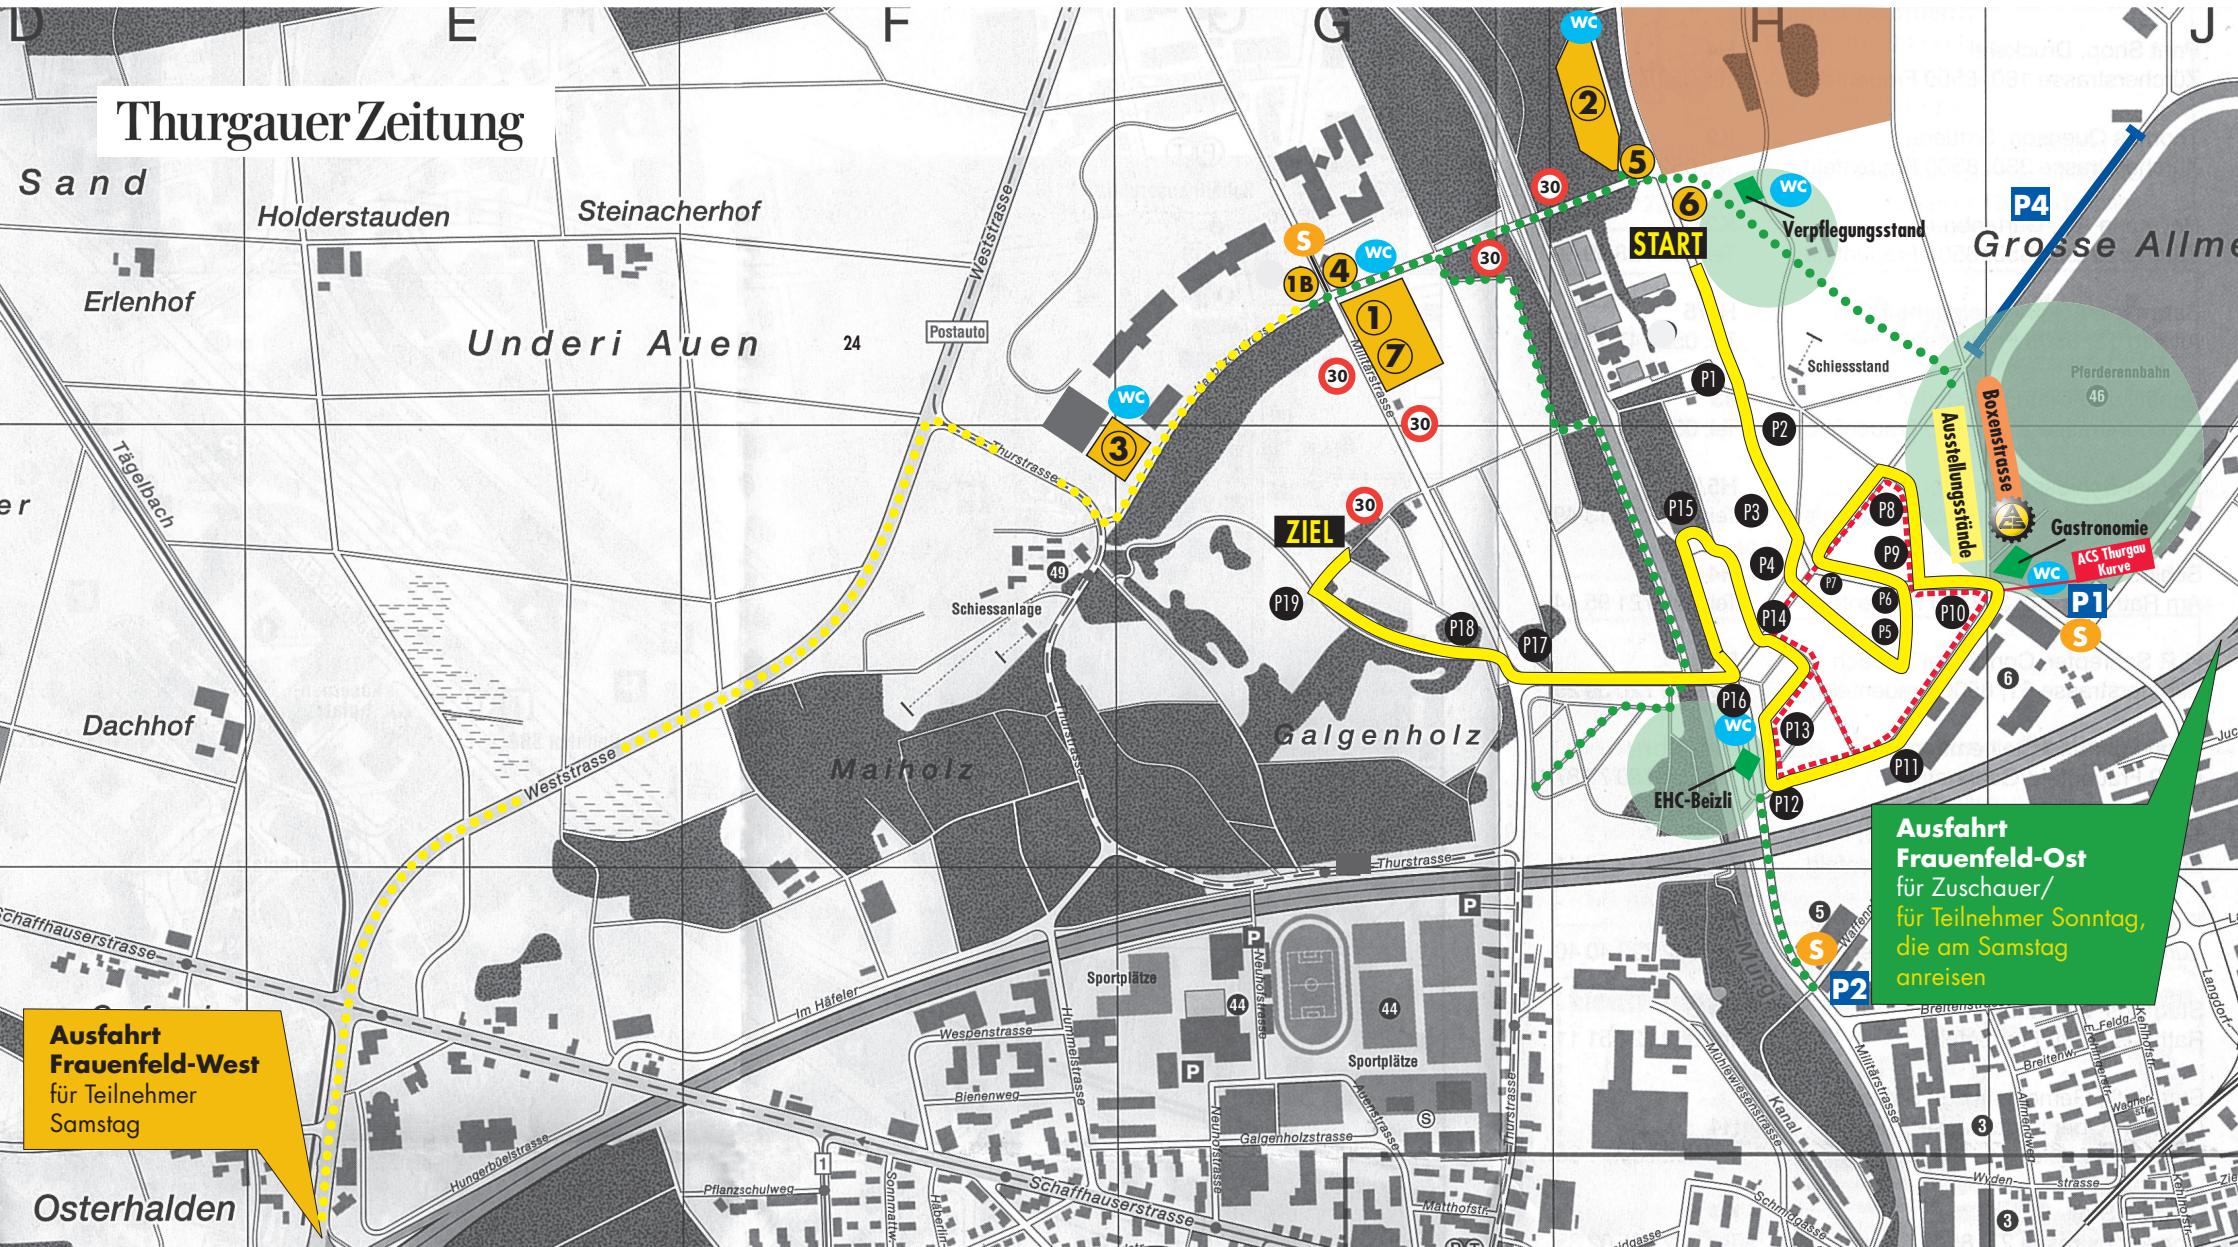

- 1** Fahrerlager 1
- 1B** Fahrerlager 1B
- 2** Fahrerlager 2
- 3** Fahrerlager 3

- 4** Restaurant Kanönlí:
 - Administrative Kontrolle
 - Rennbüro/Anschlagbrett
- 5** Anschlagbrett
- 6** Sanität/Arzt/S+R-Staffel Schweiz
Bergungsfahrzeug/OK-Fahrzeuge

- 7** Abstellplatz Anhänger
Samstag/Sonntag

Übersichtsplan

- Naturschutzgebiet:
Betreten verboten!
- Fussweg

- Rennstrecke Slalom
- Strecke Show-Block
- Zufahrtsstrasse Fahrerlager

- P** Parkplatz
- S** Shuttle-Haltestelle
- WC** Toilette
- Zuschauerzone
- P1** Streckenkommissare

Ausfahrt Frauenfeld-West
für Teilnehmer
Samstag

Ausfahrt Frauenfeld-Ost
für Zuschauer/
für Teilnehmer Sonntag,
die am Samstag
anreisen