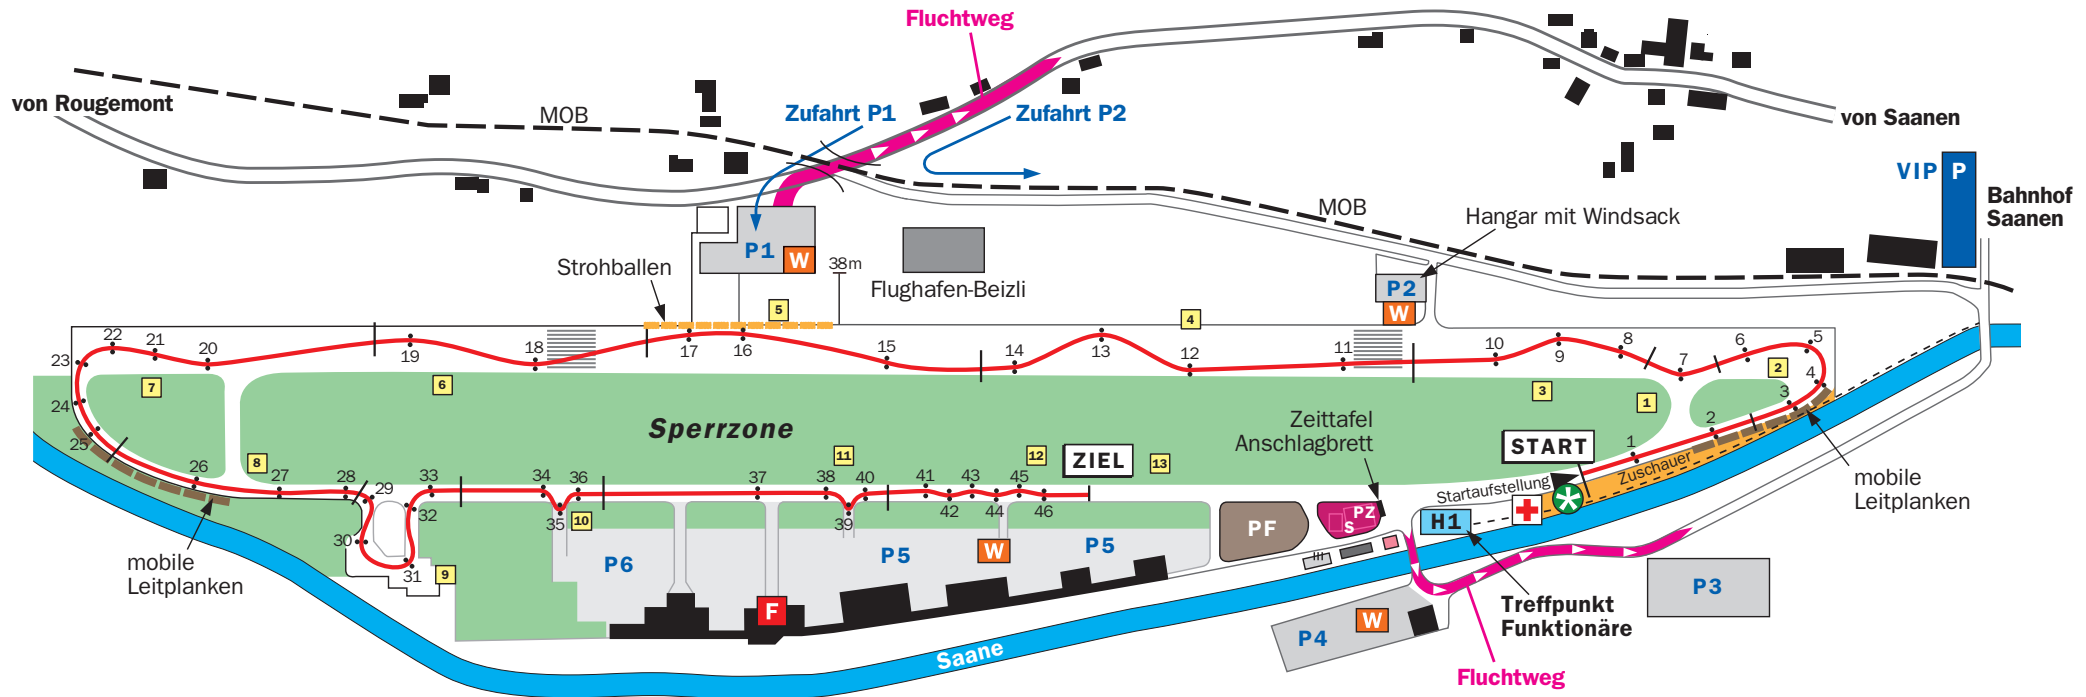

Flugplatz Saanen

Nationaler Automobil-Slalom

0 50 100 150 200 300 350

Streckenlänge 2,766 km

- | | | |
|----------------------|--|------------------------------------|
| PF Parc Fermé | S Sekretariat | Rennleitung/Radio/Abschleppdienst |
| Sperrzone | PZ Pressezentrum | Arzt/S+R |
| Zuschauer | H1 Hangar 1:
- Preisverteilung
- Restaurant | F TLF (Tanklöschfahrzeug) |
| Wagenabnahme | 1-13 Posten (mit Radio/Feuerlöscher) | P1-6 Parkplatz Konkurrenten |
| | | mobile Leitplanken |
| | | WC |